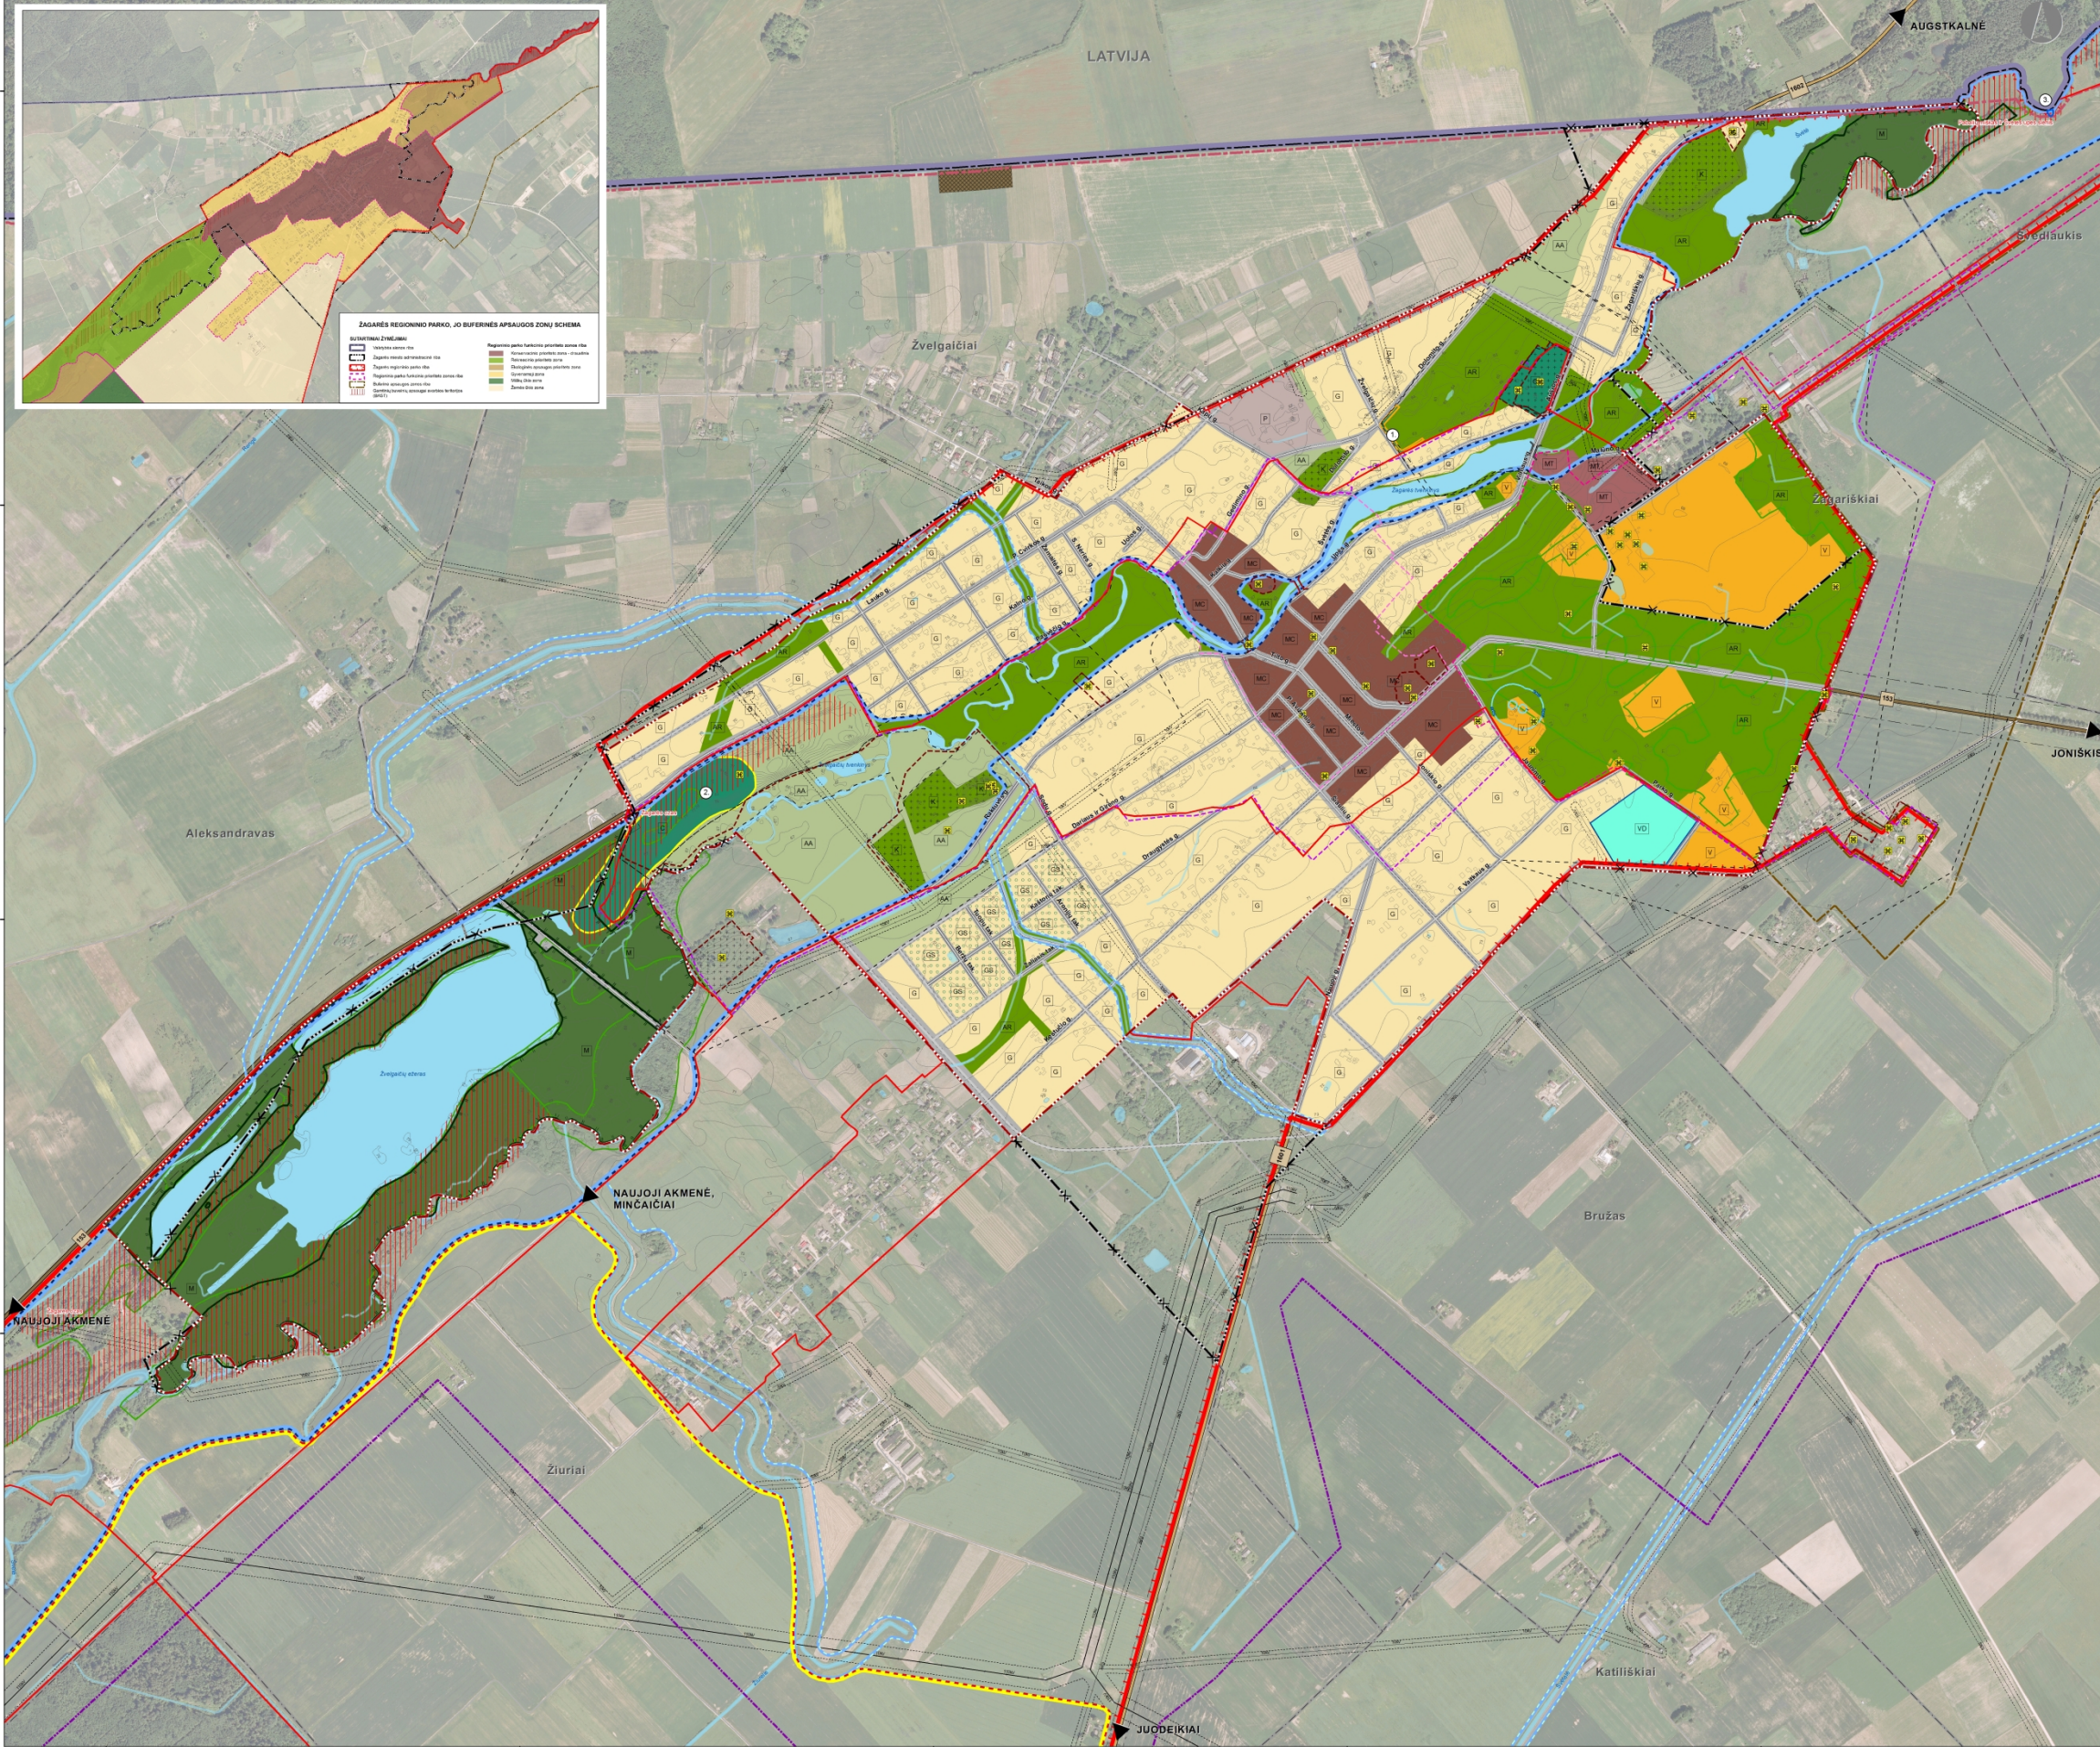

ŽAGARĖS MIESTO TERITORIJOS BENDRIS PLANAS

PAGRINDINIS (REGLAMENTŲ) BRĖŽINYS M 1:5000

SPRENDINIAI M 1:5000

Table with 4 main sections: TERITORIJŲ REGLAMENTŲ LENTELĖ (Territory Regulation Table), NEUŽSTATOMŲ TERITORIJŲ (Non-Constructible Territories), KITI ŽYMĖJIMAI (Other Markings), and PASTABOS (Notes). It details regulations for various zones like 'Miesto centras', 'Miesto teritorija', 'Specializacijos teritorija', 'Gyvenamoji teritorija', 'Verslo, gamybos ir techninės infrastruktūros objektų teritorija', 'Atskiri rekreacinės paskirties želdynai', 'Atskiri apsaugos ir ekologinės paskirties želdynai', 'Rekreaciniai miškai', 'Kopos', 'Konservacinio prioritetų teritorijos neįveikiamos kopos', 'Konservacinė teritorija', 'Techninė infrastruktūra (susisiekimo ir šiluminiai tinklai) teritorija', 'Vandens telkinys', 'Gamtinio karkaso teritorijos', and 'VANDENS ŪKIO PASKIRTIES ŽEMĖ'.

Administrative and technical information including: SUTARTINIAI ŽYMĖJIMAI (Agreed Markings), SAUGOMOS TERITORIJOS (Protected Territories), NEKUINUAMŲJŲ KULTŪROS PAVELDO OBJEKTAI (Immovable Cultural Heritage Objects), GAMTINIO PAVELDO OBJEKTAI (Natural Heritage Objects), FUNKCINĖS ZONOS (Functional Zones), NEUŽSTATOMŲ TERITORIJOS (Non-Constructible Territories), GAMTINIO KARKASO TERITORIJOS (Natural Skeleton Territories), KITI ŽYMĖJIMAI (Other Markings), PASTABOS (Notes), and a table for DOCUMENTS (DOKUMENTŲ SĄRAŠAS).

Table with columns: Atvaizdas Nr. (Image No.), Urbanitiko (Urbanitiko), ŽAGARĖS MIESTO BENDRIS PLANAS (General Plan of Žagarės Town), SPRENDINIAI PAAGRINDINIŲ (REGLAMENTŲ) BRĖŽINYS M 1:5000 (Regulations of the Basic Plan M 1:5000), and Laido (Sheet).