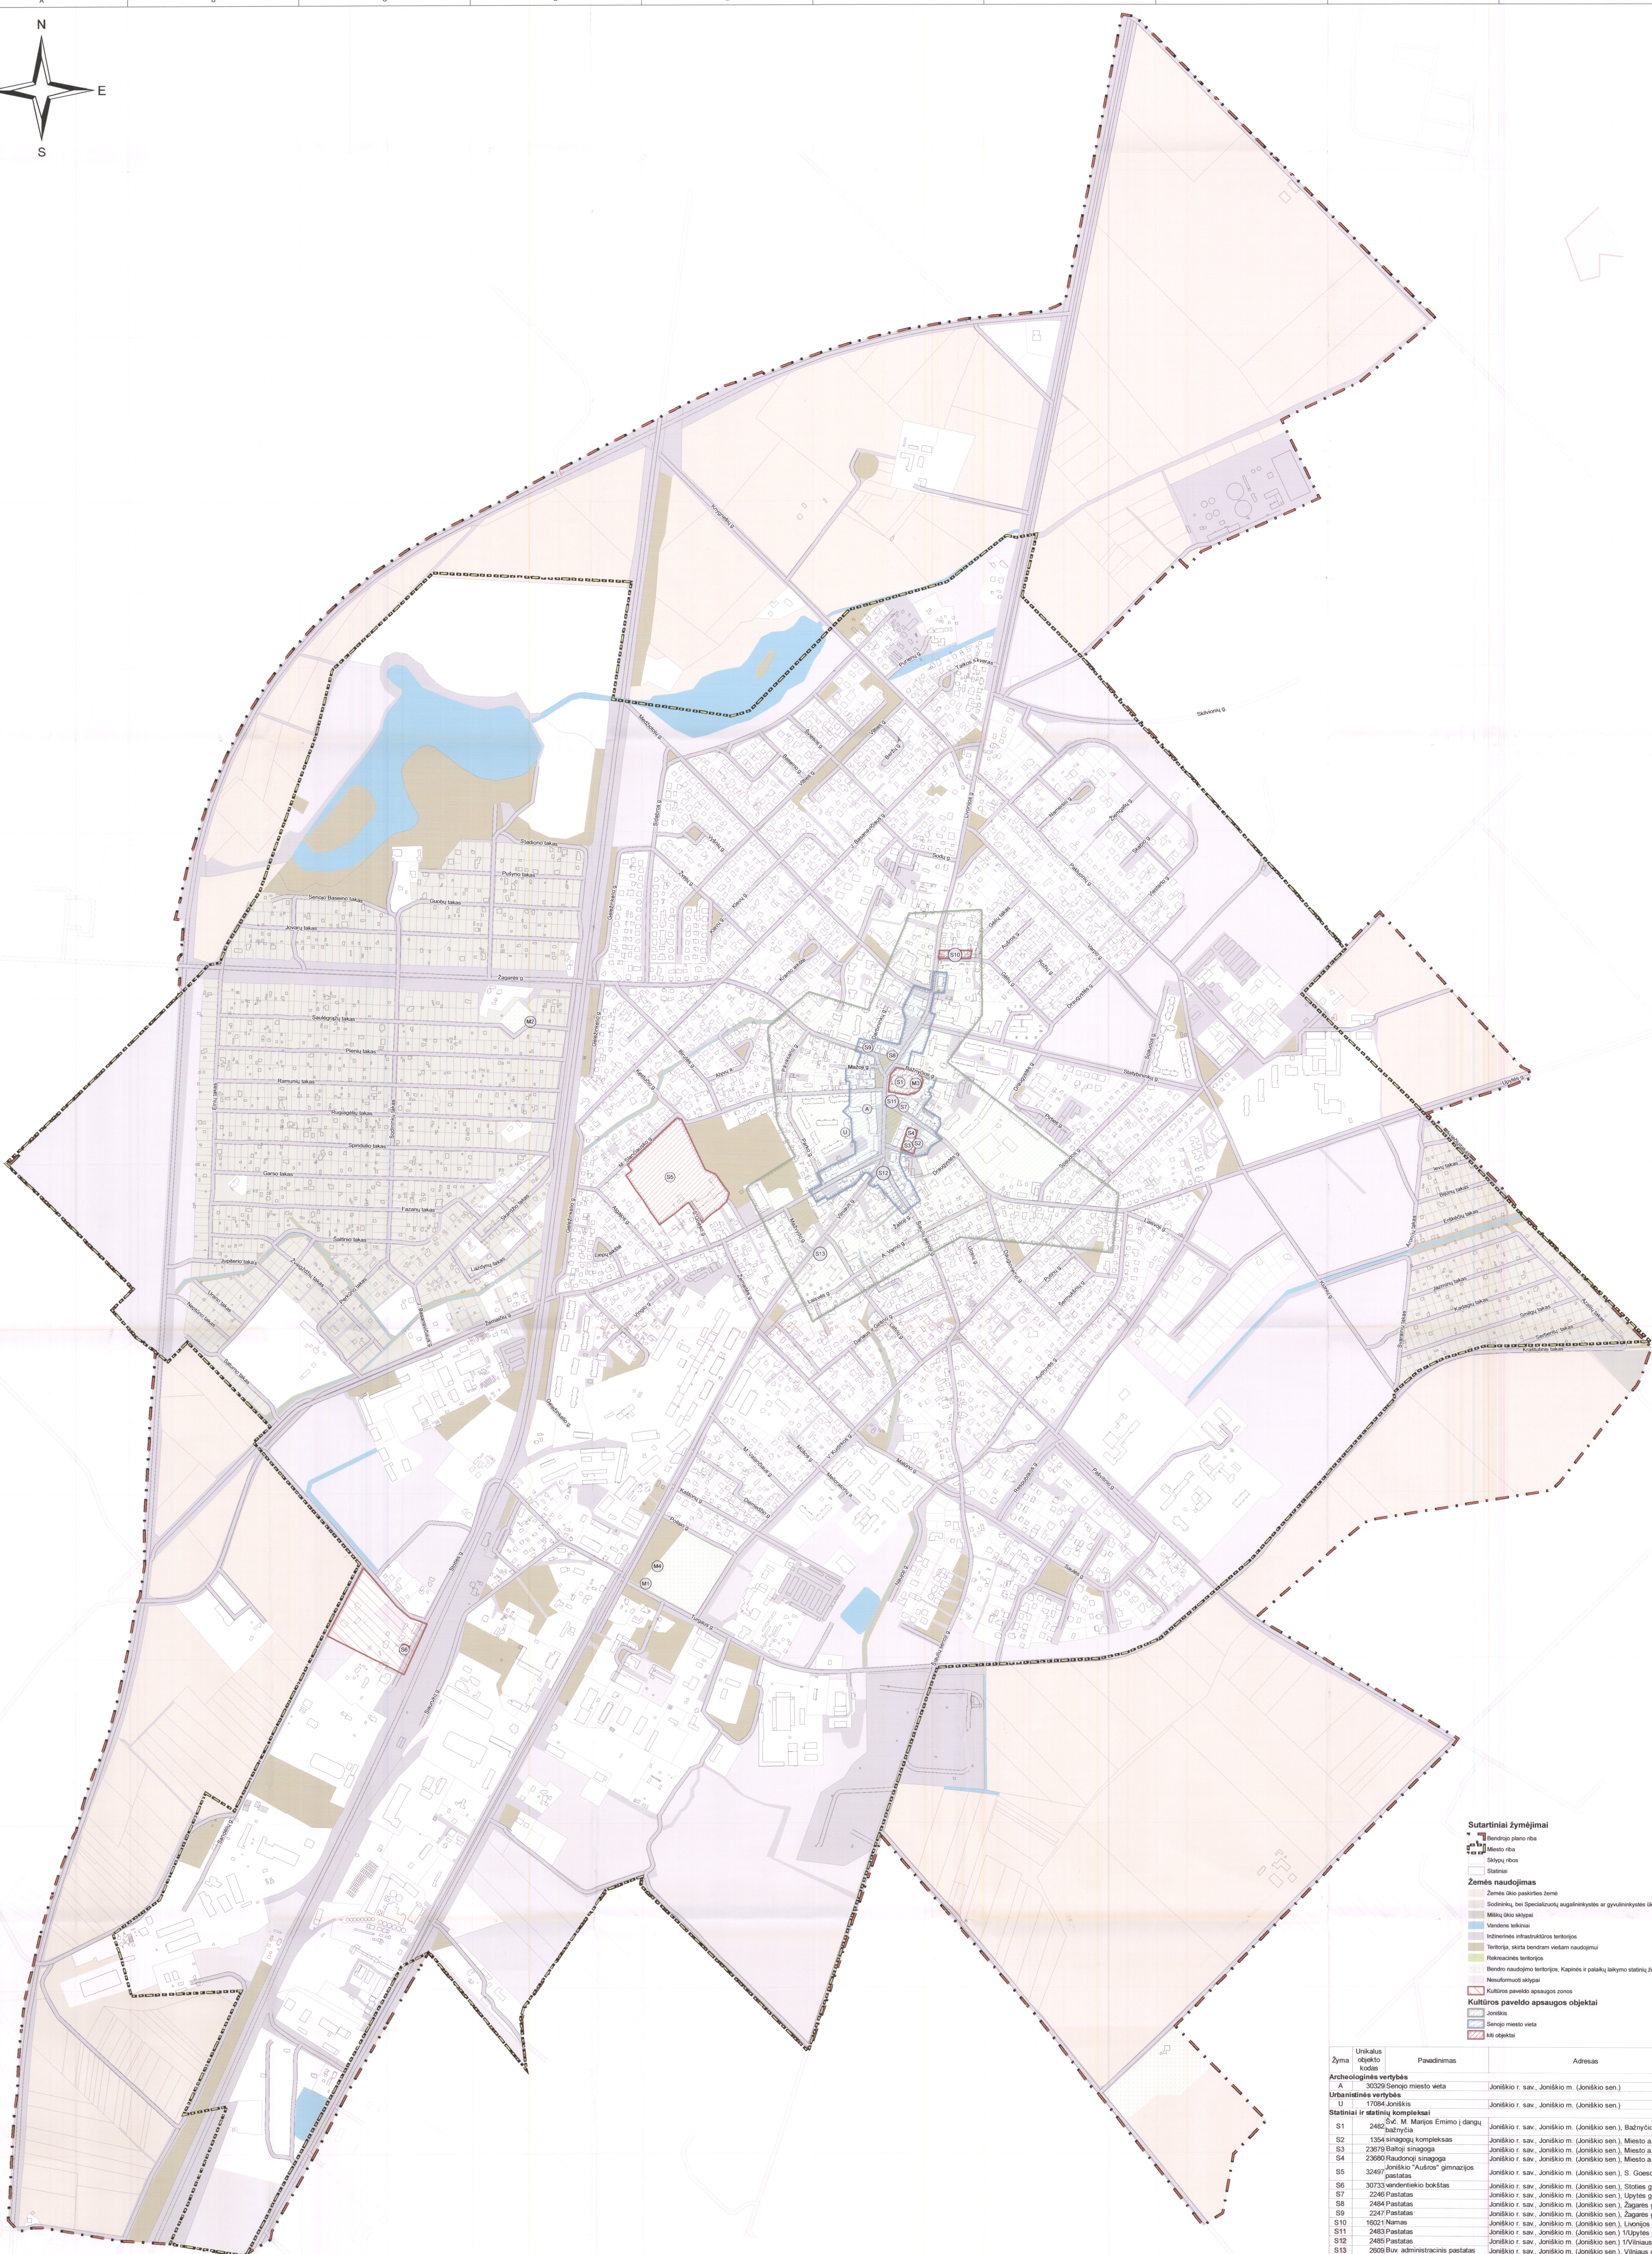

JONIŠKIO MIESTO BENDRASIS PLANAS 2011 - 2021 METAMS

ESAMOJI BŪKLĖ 2. BRĖŽINYS - KULTŪROS PAVELDO OBJEKTŲ TERITORIJOS IR ZONOS M1:5000

1. **Sutarminiai žymėjimai**
2. Bendrasis planas
   - Miesto riba
   - Sklypų ribos
   - Statiniai
3. **Žemės naudojimas**
4. Žemės ūkio paskirties žemė
   - Sodžiai, bei Specializuotų augalinių kultūrų ir grūdinių kultūrų ūkiai
   - Mūsų ūkio sklypai
   - Vandens telkiniai
   - Istorinės architektūros teritorijos
   - Turizmo, švietimo bei mokymosi teritorijos
   - Rekreacinės teritorijos
   - Bendro naudojimo teritorijos, Kapinės ir patalpių statinių žemė
   - Neufunkciniai sklypai
   - Kultūros paveldo apsaugos zonos
5. **Kultūros paveldo apsaugos objektai**
6. Joniškas
   - Senojo miesto vieta
   - Kit objektai

JONIŠKIO RAJONO SAVIVALDYBĖS JONIŠKIO MIESTO ADMINISTRACIJOS DIREKTORIUS
PAGRINDINIS PLANO RENGĖJAS

JONIŠKIO MIESTO BENDRASIS PLANAS
BENDROJO PLANO RENGIMO ETAPAS
"KALNO PLANAS" DOKUMENTACIJOS RENGIMAS
BENDROJO PLANO RENGIMO ETAPAS
"KALNO PLANAS" DOKUMENTACIJOS RENGIMAS
BENDROJO PLANO RENGIMO ETAPAS
"KALNO PLANAS" DOKUMENTACIJOS RENGIMAS

IV (A. 1976) LAURYNAS BYLA
ARCH (A. 178) ALYDAS STROPAVICIUS
ARCH (A. 178) DONATAS DUBRA
ARCH (A. 1294) DOVILĖ DUBRAVYČIUTE
ARCH (A. 1564) EEMANAS JUKIUS
ARCH (A. 1564) EEMANAS JUKIUS
ARCH (A. 1702) JUKIA BRUZDINIENE
ARCH (A. 1702) MUKIUS MARIJONAVIČIUS
ARCH (A. 1702) GYTBIS OČEKALUKAS
RŽ (1913) ELINA KANKLAVIČIENE
RŽ NR (1973) NIKOLE STEPAKAITIENE
RŽ (17744) ZIRA NORMANTENE